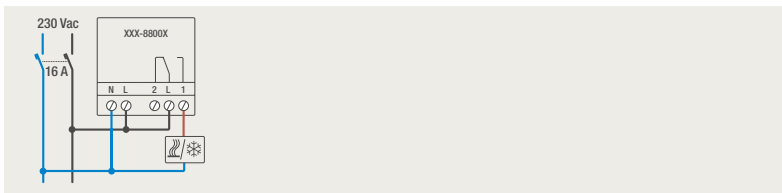

Elektronische analoge thermostaat XXX-8800X