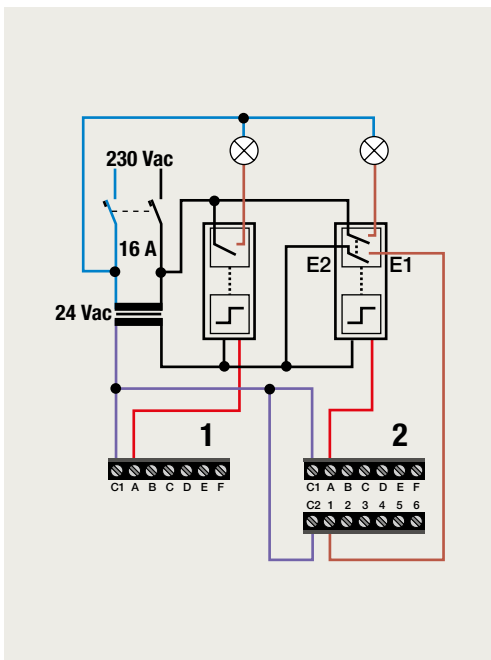

### 6-voudige potentiaalvrije drukknop met led

D.1  
D.2  
D.3  
D.4  
D.5  
D.6

**1 lichtkring vanop 2 plaatsen bedienen**

**4 lichtkringen vanop 1 plaats bedienen**

**2 lichtkringen vanop 1 plaats bedienen: 1 = zonder, 2 = met feedback**