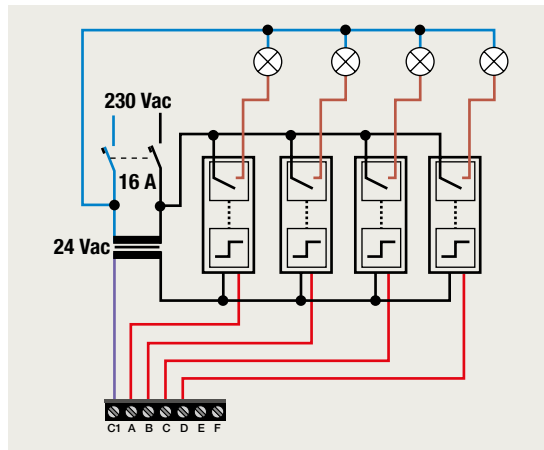

### 6-voudige potentiaalvrije drukknop met led

D.1  
D.2  
D.3  
D.4  
D.5  
D.6

**1 lichtkring vanop 2 plaatsen bedienen**

**4 lichtkringen vanop 1 plaats bedienen**

**2 lichtkringen vanop 1 plaats bedienen: 1 = zonder, 2 = met feedback**