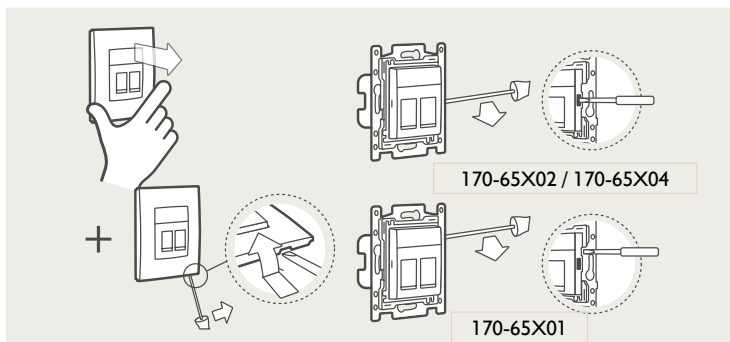

Connector RJ45 UTP 650-45051 / 650-45061

Montage

- D.1
- D.2
- D.3
- D.4
- D.5
- **D.6**

Demontage