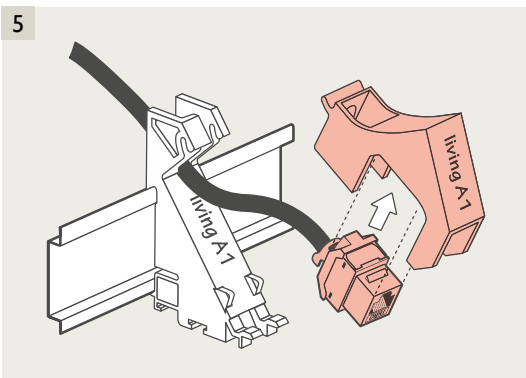

DIN-rail connectoren 650-145XX / 650-111XX / 650-169XX