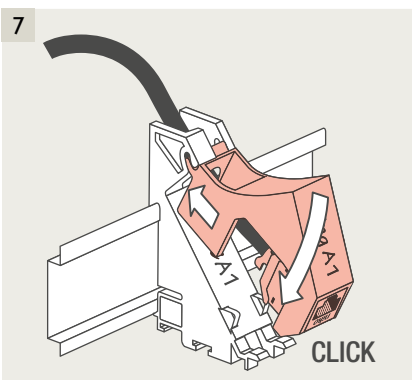

DIN-rail connectoren 650-145XX / 650-111XX / 650-169XX