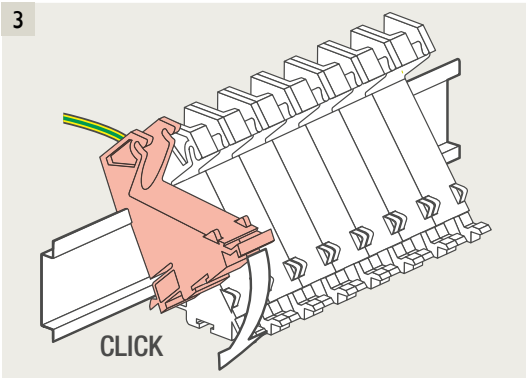

DIN-rail connectoren 650-145XX / 650-111XX / 650-169XX