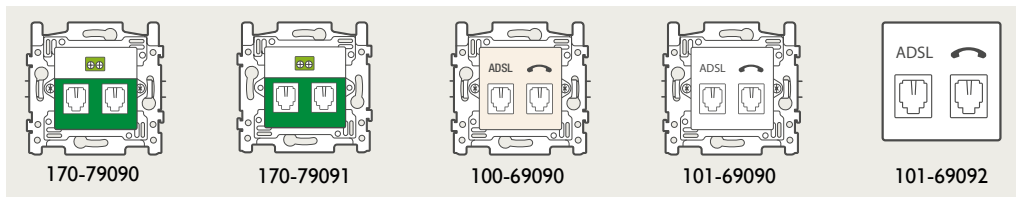

ADSL-splitter