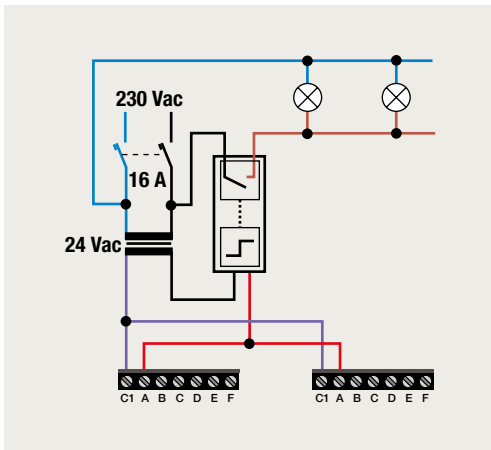

1 lichtkring vanop 2 plaatsen bedienen