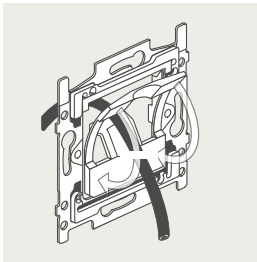

Blinde afsluitplaat met trekontlasting 170-00900

De trekontlasting voldoet aan de EN60669-1 annex B-norm voor volgende kabels (deze lijst is niet limitatief):

H03VVH2-F	2 x 0,75 mm²
H05VV-F	3 x 0,75 mm²
H03VV-F	2 x 0,75 mm²
Telefoonkabel