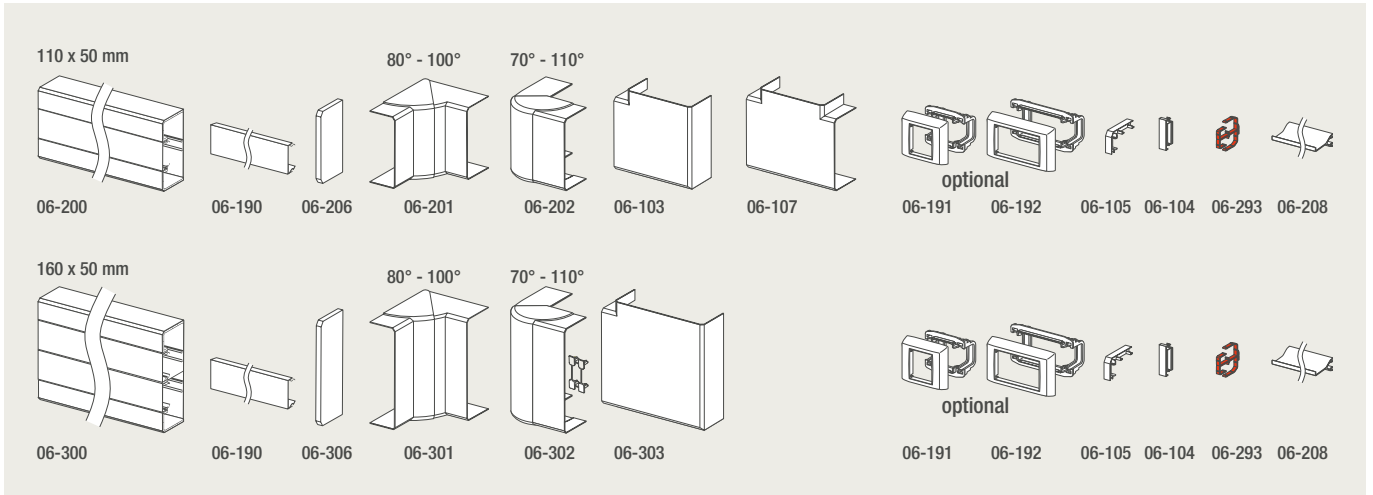

D.5 Installatiekanalen